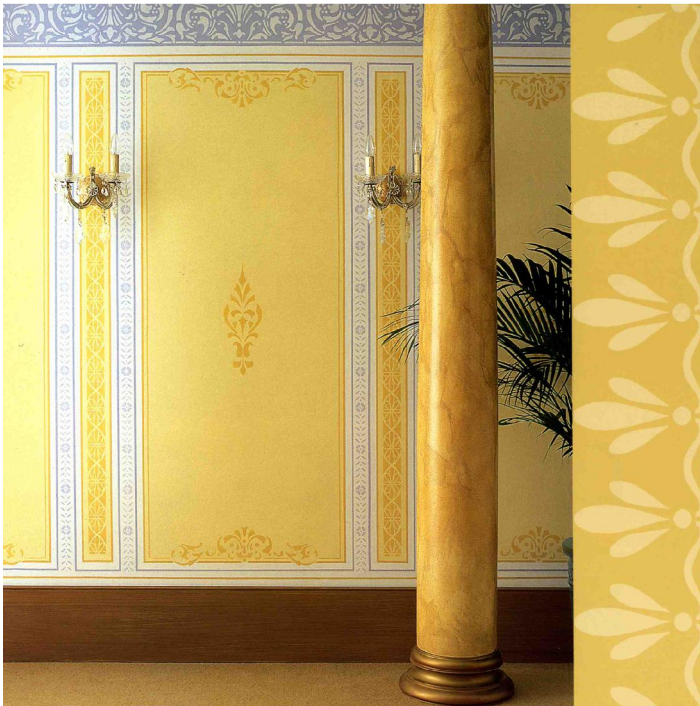

HISTORISMUS
Reich verzierte Ornamente,
Rückbesinnung auf
die Schönheit der vergangenen Zeiten